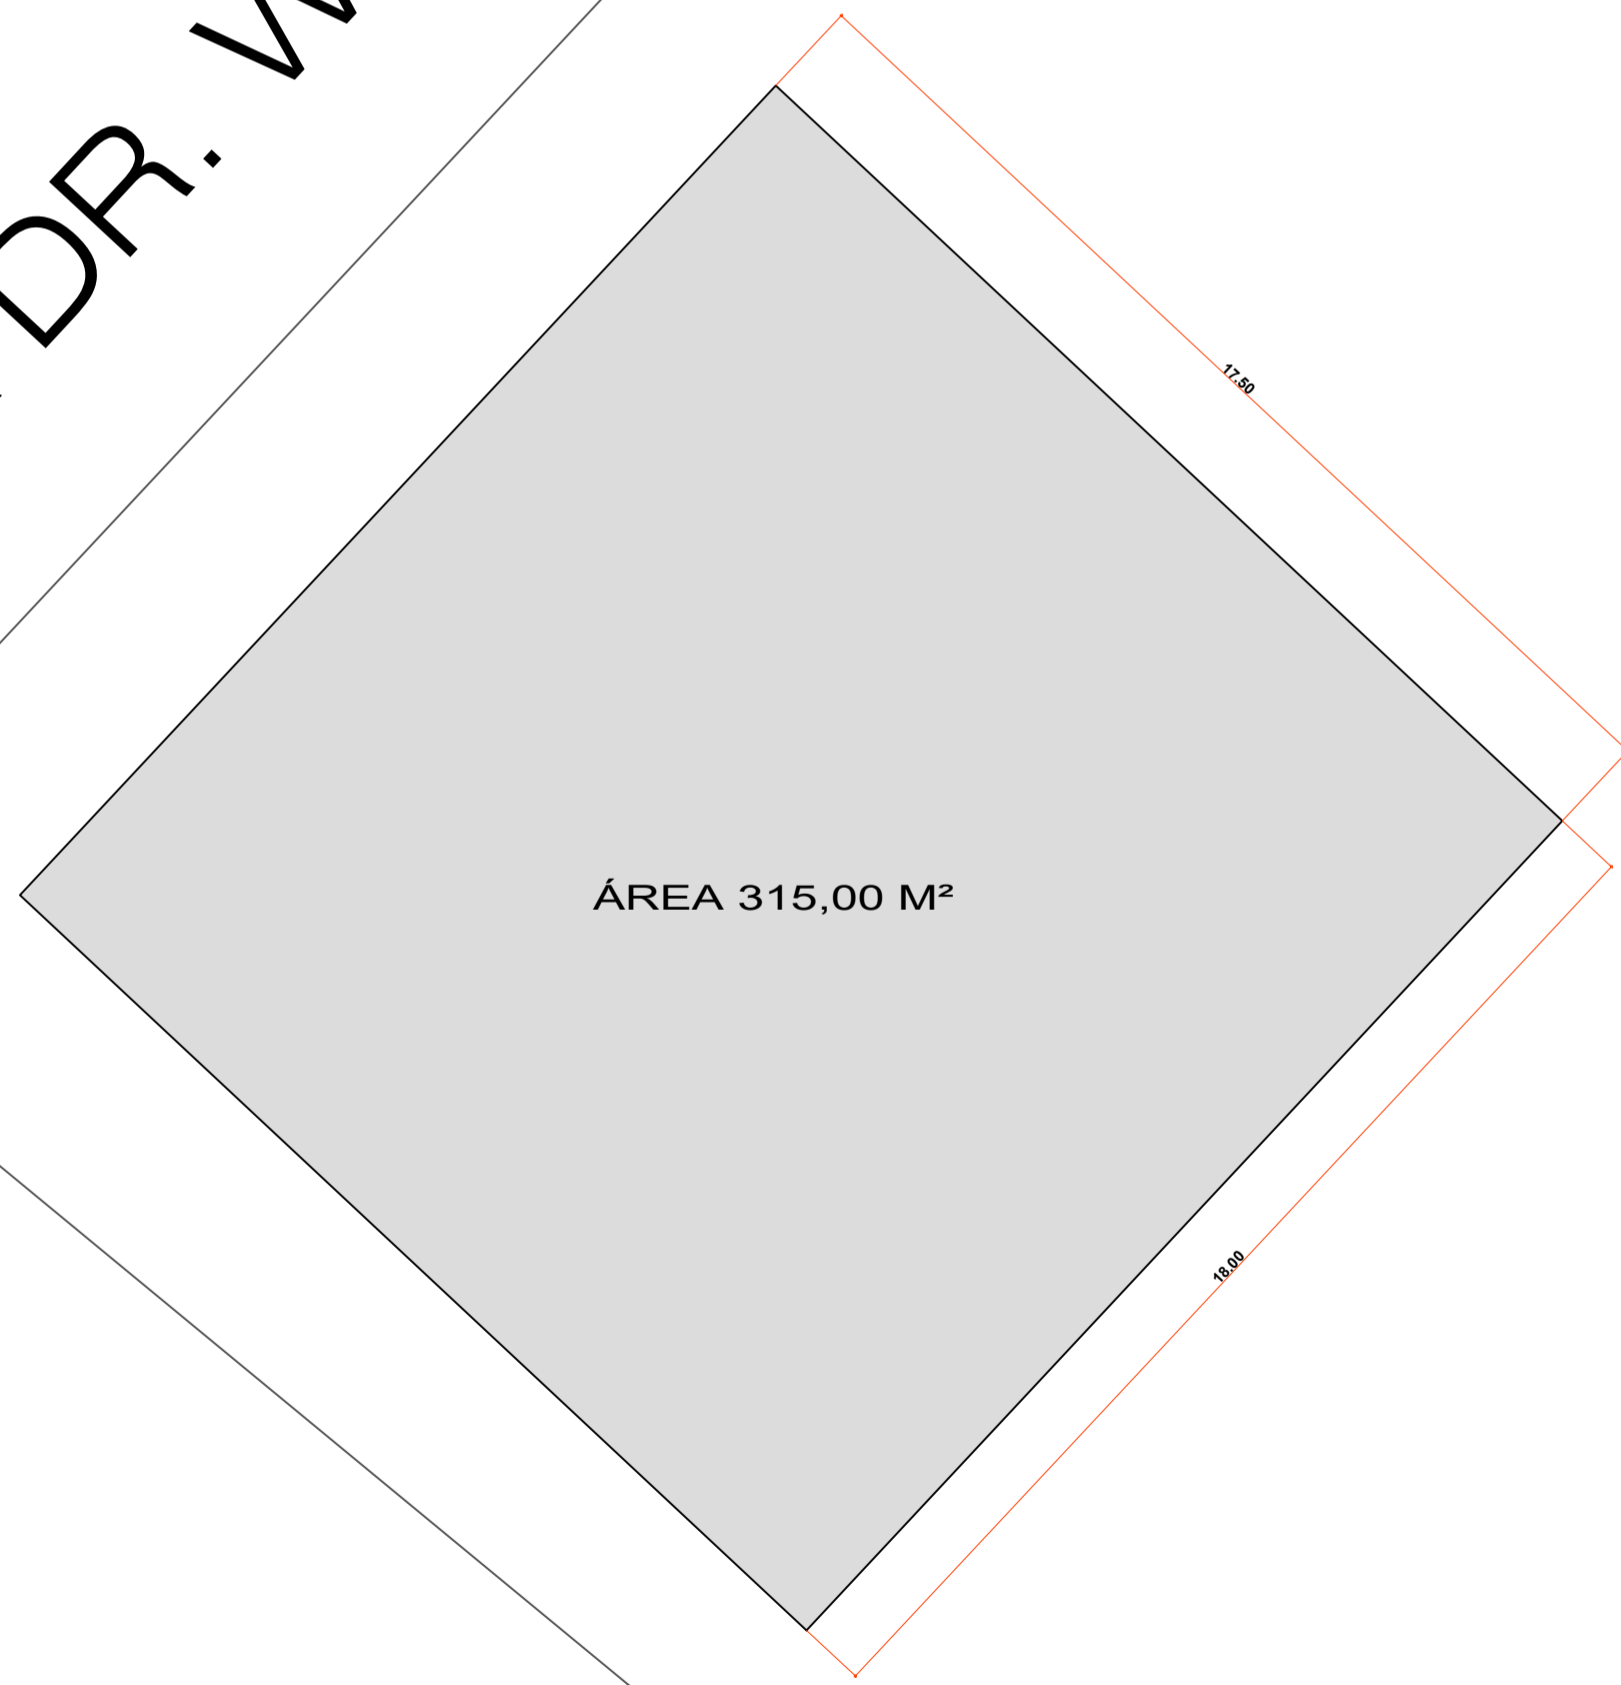

RUA DR. WALDEMAR FELIPPE

ÁREA 315,00 M²